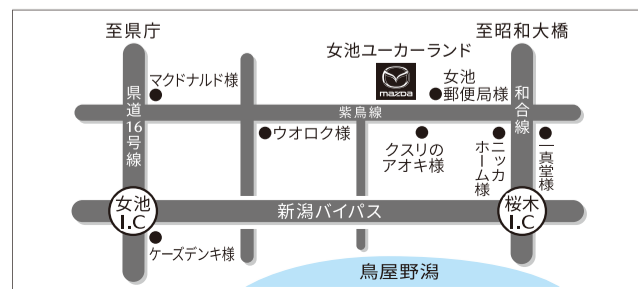

新潟マツダの新しいカーギャラリー おかげさまで1周年。

新潟マツダ 女池ユーカーランド

新潟市中央区女池2-2-18
TEL:025-284-0085

営業時間: AM9:45~PM6:00
定休日: 火曜日・第2、第3、第4水曜日・他

NIIGATA MAZDA
MEIKE U-CAR LAND
NIIGATA MAZDA
MEIKE U-CAR LAND

女池ユーザーランド限定
中古車ご成約特典

フェア期間中、中古車をご成約いただいた方に感謝を込めて。